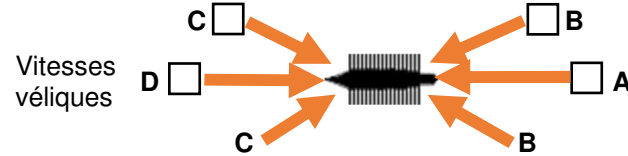

Vitesses véliques

Équipage de pont (1 facteur par point)

Infanterie lourde (3 facteurs par point)

Infanterie légère (2 facteurs par point)

Archers (1 facteur par point)

Machines de tirs *Proue* : *Poupe* :

Tourelles (4 facteurs chacune)

Corvus Pots à feu Mains de fer

Rameurs (1 facteur par point)

Tours	Ordres	Notes
1		
2		
3		
4		
5		
6		
7		
8		
9		
10		
11		
12		

INFANTERIE

LRD = infanterie lourde
LGE = infanterie légère
ARC = archers

A	
B	
C	
D	
E	
F	
G	
H	
J	
K	
M	
N	
P	
Q	
R	
S	
T	
X	
Y	
Z