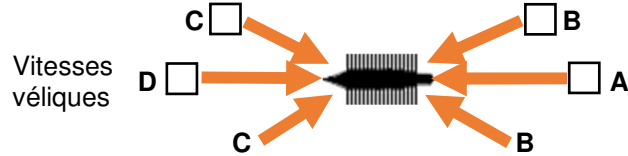

TRIRÈME Feuille de bord

Nom Taille

Type Brèches

Qualité de l'équipage

Vitesse des rames PV : Croisière :

Fatigue *Esclave* *Débutant* *Ordinaire* *Expert*

Voiles embarquées *Grand-voile* *Voile*

Vitesses véliques

Équipage de pont (1 facteur par point)

Infanterie lourde (3 facteurs par point)

Infanterie légère (2 facteurs par point)

Archers (1 facteur par point)

Machines de tirs *Proue* : *Poupe* :

Tourelles (4 facteurs chacune)